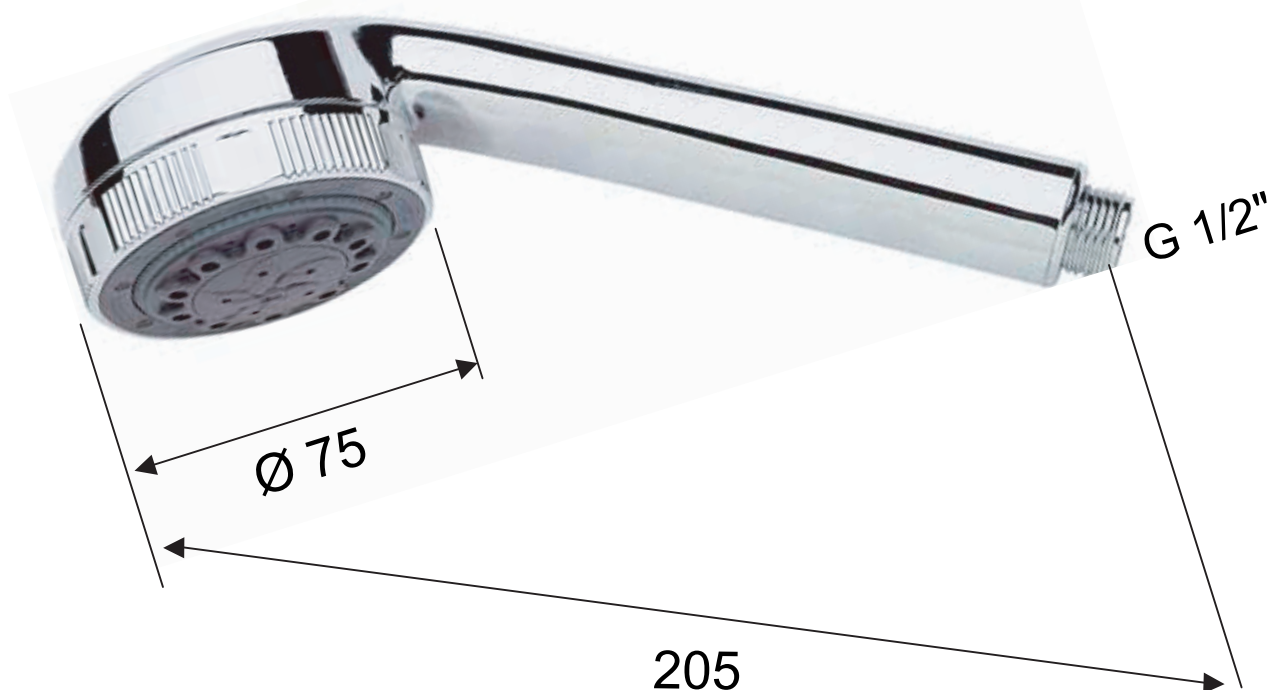

ART. COD.

312 HT

5 FUNZIONI / 5 FUNCTIONS

—
Posizione
d'interruzione
getto
Stop flow
position

Ampia getto
pioggia a risparmio
idrico
Wide coverage
rain reduced flow
Water saving

Getto con massaggio
intenso a risparmio
idrico
Concentrated spray
massage water
saving

Effetto
pioggia
Rain effect

Getto Esterno
External wide
spray

MATERIALI / MATERIALS

ABS CROMATO / CHROME PLATED ABS

CROMATURA / CHROME PLATING

UNI EN 248

**Doccetta
Anticalcare
Anti-limestone
Hand Shower**

Via Leonardo da Vinci 83 - 20062 Cassano d'Adda (MI) Italy - Tel. +39-0363 364211