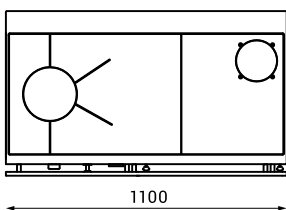

ALFA TERM 35

NOVO

Š.Vokel	Opis
1419008	ETAŽNI ŠPORET ALFA TERM 35 KW DESNI DIMENZIJE (VxŠxD) 850x1100x600 mm
1419009	ETAŽNI ŠPORET ALFA TERM 35 KW LIJEVI DIMENZIJE (VxŠxD) 850x1100x600 mm
1419003	DIMOVDNI SET 150 BIJELI (KOLJENO 90° x 2kom, CIJEV 1 m, CIJEV 0,5 m, ROZETA)