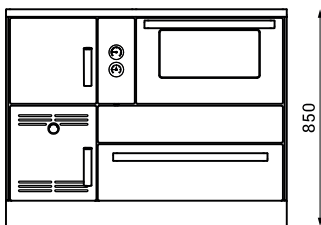

ALFA TERM 35

NOVO

Š.Vokel	Opis
1419008	ETAŽNI ŠPORET ALFA TERM 35 KW DESNI DIMENZIJE (VxŠxD) 850x1100x600 mm
1419009	ETAŽNI ŠPORET ALFA TERM 35 KW LIJEVI DIMENZIJE (VxŠxD) 850x1100x600 mm
1419003	DIMOVDNI SET 150 BIJELI (KOLJENO 90° x 2kom, CIJEV 1 m, CIJEV 0,5 m, ROZETA)