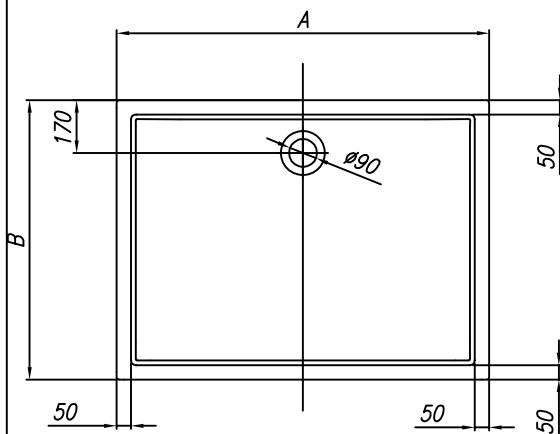

tuš kad iz litega sanitarnega akrila
tuš kada od lijevanog sanitarnog akrila

	A
DIXIE 80	800
DIXIE 90	900

vgradna
ugradbena

z oblogo
s oblogom

tuš kad iz litega sanitarnega akrila
tuš kada od lijevanog sanitarnog akrila

	A	B	C
Flamenco 90x90	900	900	25
Flamenco 100x90	1000	900	25
Flamenco 120x80	1200	800	25
Flamenco 120x90	1200	900	25
Flamenco 160x70	1600	700	30
Flamenco 160x90	1600	900	35
Flamenco 170x75	1800	750	30
Flamenco 170x80	1700	800	35
Flamenco 180x80	1800	800	35

vgradna
ugradbena

z oblogo
s oblogom