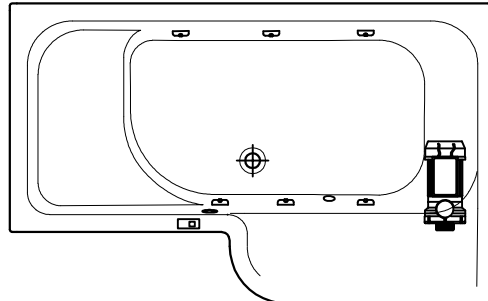

VODNI MASAŽNI SISTEM 1

- VODNA ČRPALKA P= 0,8 KW
- PNEVMATSKO STIKALO
- REGULATOR ZRAKA
- 6 VODNIH ŠOB

VODENI MASAŽNI SISTEM 1

- CRPKA ZA VODU P= 0,8 KW
- PNEVMATSKI PREKIDAČ
- REGULATOR ZRAKA
- 6 MLAZNICA ZA VODU

VODNI MASAŽNI SISTEM 2

- VODNA ČRPALKA P= 0,8 KW
- ELEKTRONSKO STIKALO
- 6 VODNIH SUPER ŠOB

VODENI MASAŽNI SISTEM 2

- CRPKA ZA VODU P= 0,8 KW
- ELEKTRONSKI PREKIDAČ
- 6 SUPER MLAZNICA ZA VODU

- OPCIJA ARMATURA IN TUŠ ROČICA
- OPCIJA MIKROŠOBE 6 P=1,25 KW
- OPCIJA SUPER VODNE ŠOBE
- OPCIJA DVE DODATNI MIKRO ŠOBI
- OPCIJA PIPA I TUŠ
- OPCIJA MIKROMLAZNICE 6 P=1,25KW
- OPCIJA SUPER VODENE MLAZNICE
- OPCIJA DVIJE DODATNE MIKROMLAZNICE