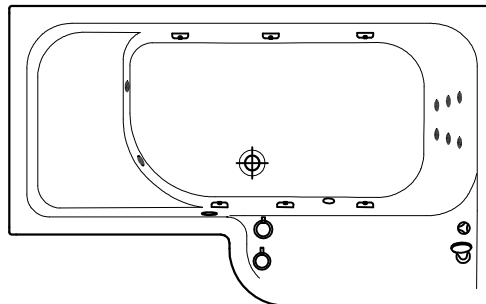

VODNI MASAŽNI SISTEM 1

- VODNA ČRPALKA P= 0,8 KW
- PNEVMATSKO STIKALO
- REGULATOR ZRAKA
- 6 VODNIH ŠOB

VODENI MASAŽNI SISTEM 1

- CRPKA ZA VODU P= 0,8 KW
- PNEVMATSKI PREKIDAČ
- REGULATOR ZRAKA
- 6 MLAZNICA ZA VODU

VODNI MASAŽNI SISTEM 2

- VODNA ČRPALKA P= 0,8 KW
- ELEKTRONSKO STIKALO
- 6 VODNIH SUPER ŠOB

VODENI MASAŽNI SISTEM 2

- CRPKA ZA VODU P= 0,8 KW
- ELEKTRONSKI PREKIDAČ
- 6 SUPER MLAZNICA ZA VODU

- OPCIJA ARMATURA IN TUŠ ROČICA
- OPCIJA MIKROŠOBE 6 P=1,25 KW
- OPCIJA SUPER VODNE ŠOBE
- OPCIJA DVE DODATNI MIKRO ŠOBI
- OPCIJA PIPA I TUŠ
- OPCIJA MIKROMLAZNICE 6 P=1,25KW
- OPCIJA SUPER VODENE MLAZNICE
- OPCIJA DVIJE DODATNE MIKROMLAZNICE