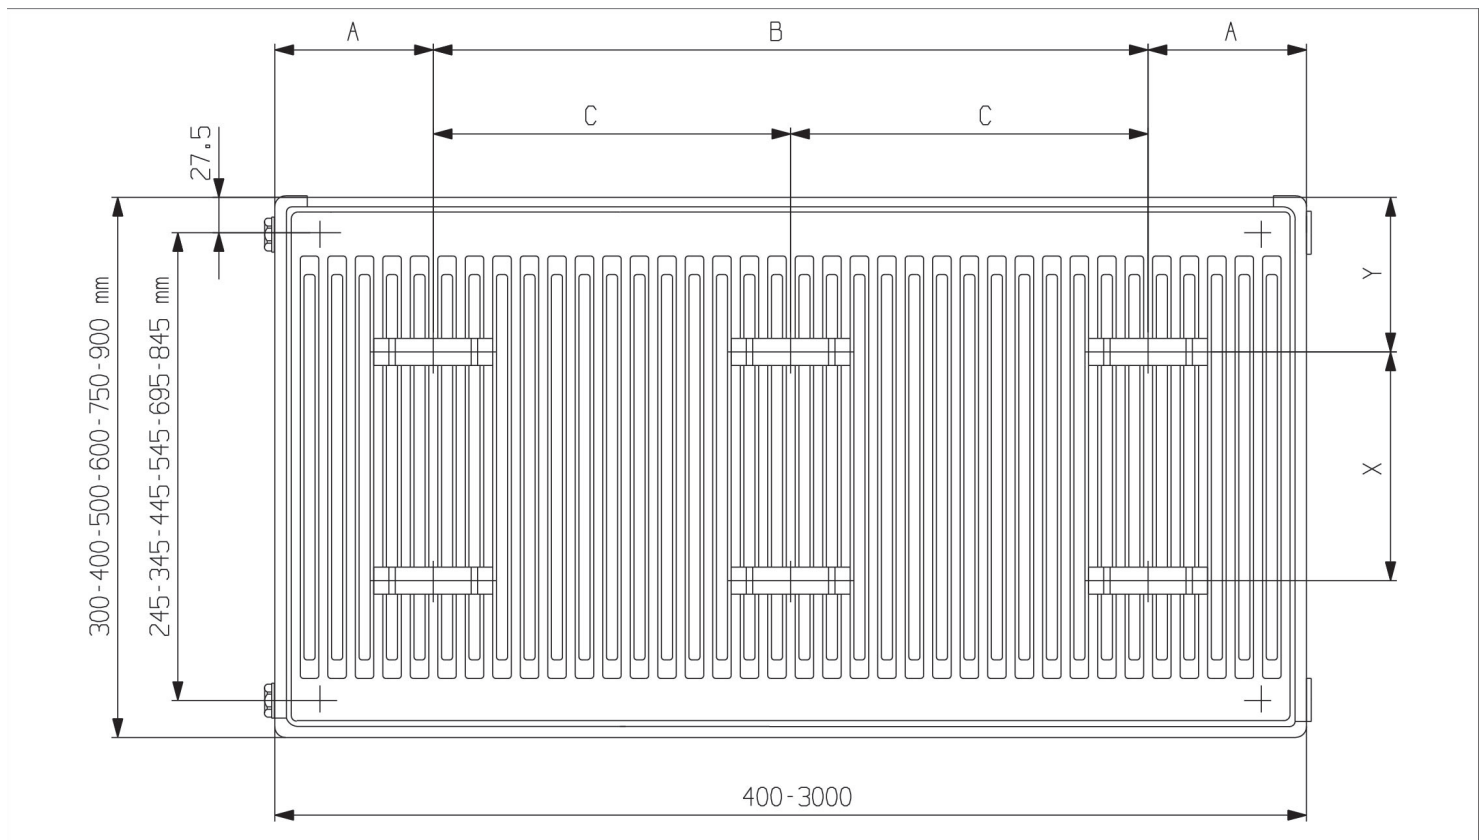

Mjere za montažu kompaktnog radijatora

Tehnički podaci

Tip	X	Y
300	155	72.5
400	155	122.5
500	255	122.5
600	355	122.5
900	655	122.5

Dužina	Br. držača
400mm - 1500mm	4
1600mm - 3000mm	6

L (mm)	11			21 - 22 - 23		
	A (mm)	B (mm)	B (mm)	A (mm)	B (mm)	C (mm)
400	125	150	-	137,5	125	-
500	125	250	-	137,5	225	-
600	125	350	-	137,5	325	-
700	125	450	-	137,5	425	-
800	125	550	-	137,5	525	-
900	125	650	-	137,5	625	-
1000	125	750	-	137,5	725	-
1100	125	850	-	137,5	825	-
1200	125	950	-	137,5	925	-
1300	125	1050	-	137,5	1025	-
1400	125	1150	-	137,5	1125	-
1500	125	1250	-	137,5	1225	-
1600	125	-	675	137,5	-	662,5
1800	125	-	775	137,5	-	762,5
2000	125	-	875	137,5	-	862,5
2200	125	-	975	137,5	-	962,5
2400	125	-	1075	137,5	-	1062,5
2600	125	-	1175	137,5	-	1162,5
2800	125	-	1275	137,5	-	1262,5
3000	125	-	1375	137,5	-	1362,5