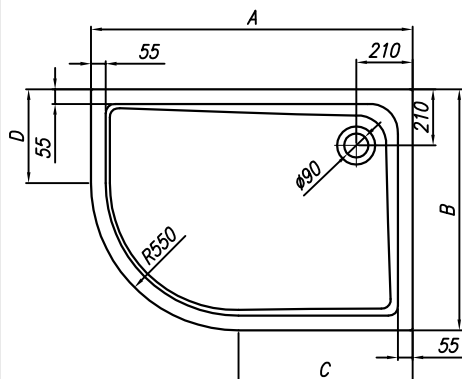

tuš kad iz litega sanitarnega akrila
tuš kada od lijevanog sanitarnog akrila

		A
LIMBO	120X80	800
LIMBO	120X90	900

vgradna
ugradbena

z oblogo
s oblogom

tuš kad iz litega sanitarnega akrila
tuš kada od lijevanog sanitarnog akrila

		A	B	C	D	E
MALUR	120X90	1200	900	650	350	45
MALUR	100X80	1000	800	450	250	40

Levi
Lijevi

Desni
Desni

vgradna
ugradbena

z oblogo
s oblogom