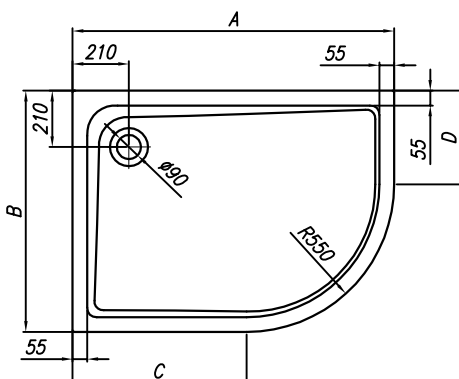

tuš kad iz litega sanitarnega akrila
tuš kada od lijevanog sanitarnog akrila

		A
LIMBO	120X80	800
LIMBO	120X90	900

vgradna
ugradbena

z oblogo
s oblogom

tuš kad iz litega sanitarnega akrila
tuš kada od lijevanog sanitarnog akrila

		A	B	C	D	E
MALUR	120X90	1200	900	650	350	45
MALUR	100X80	1000	800	450	250	40

Levi
Lijevi

Desni
Desni

vgradna
ugradbena

z oblogo
s oblogom