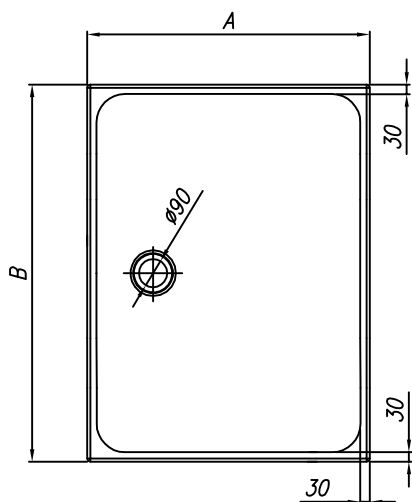

tuš kad iz litega sanitarnega akrila
tuš kada od lijevanog sanitarnog akrila

	A	B	C	D	E
RUMBA 100x90	1000	900	40	65	65
RUMBA 120x90	1200	900	35	65	65
RUMBA 130x90	1300	900	40	65	65
RUMBA 100x80	1000	800	35	70	70
RUMBA 120x80	1200	800	40	60	60
RUMBA 130x80	1300	800	40	60	60
RUMBA 140x70	1400	700	45	55	60

vgradna
ugradbena

z oblogo
s oblogom

tuš kad iz litega sanitarnega akrila
tuš kada od lijevanog sanitarnog akrila

	A	B
SALSA 90x90	900	900
SALSA 100x100	1000	1000
SALSA 120x80	1200	800
SALSA 120x90	1200	900
SALSA 140x90	1400	900
SALSA 160x90	1600	900

vgradna
ugradbena

z oblogo
s oblogom