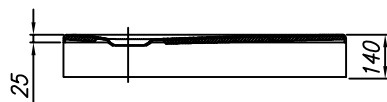

tuš kad iz litega sanitarnega akrila
tuš kada od lijevanog sanitarnog akrila

	A	B	C	D	E
RUMBA 100x90	1000	900	40	65	65
RUMBA 120x90	1200	900	35	65	65
RUMBA 130x90	1300	900	40	65	65
RUMBA 100x80	1000	800	35	70	70
RUMBA 120x80	1200	800	40	60	60
RUMBA 130x80	1300	800	40	60	60
RUMBA 140x70	1400	700	45	55	60

vgradna
ugradbena

z oblogo
s oblogom

tuš kad iz litega sanitarnega akrila
tuš kada od lijevanog sanitarnog akrila

	A	B
SALSA 90x90	900	900
SALSA 100x100	1000	1000
SALSA 120x80	1200	800
SALSA 120x90	1200	900
SALSA 140x90	1400	900
SALSA 160x90	1600	900

vgradna
ugradbena

z oblogo
s oblogom